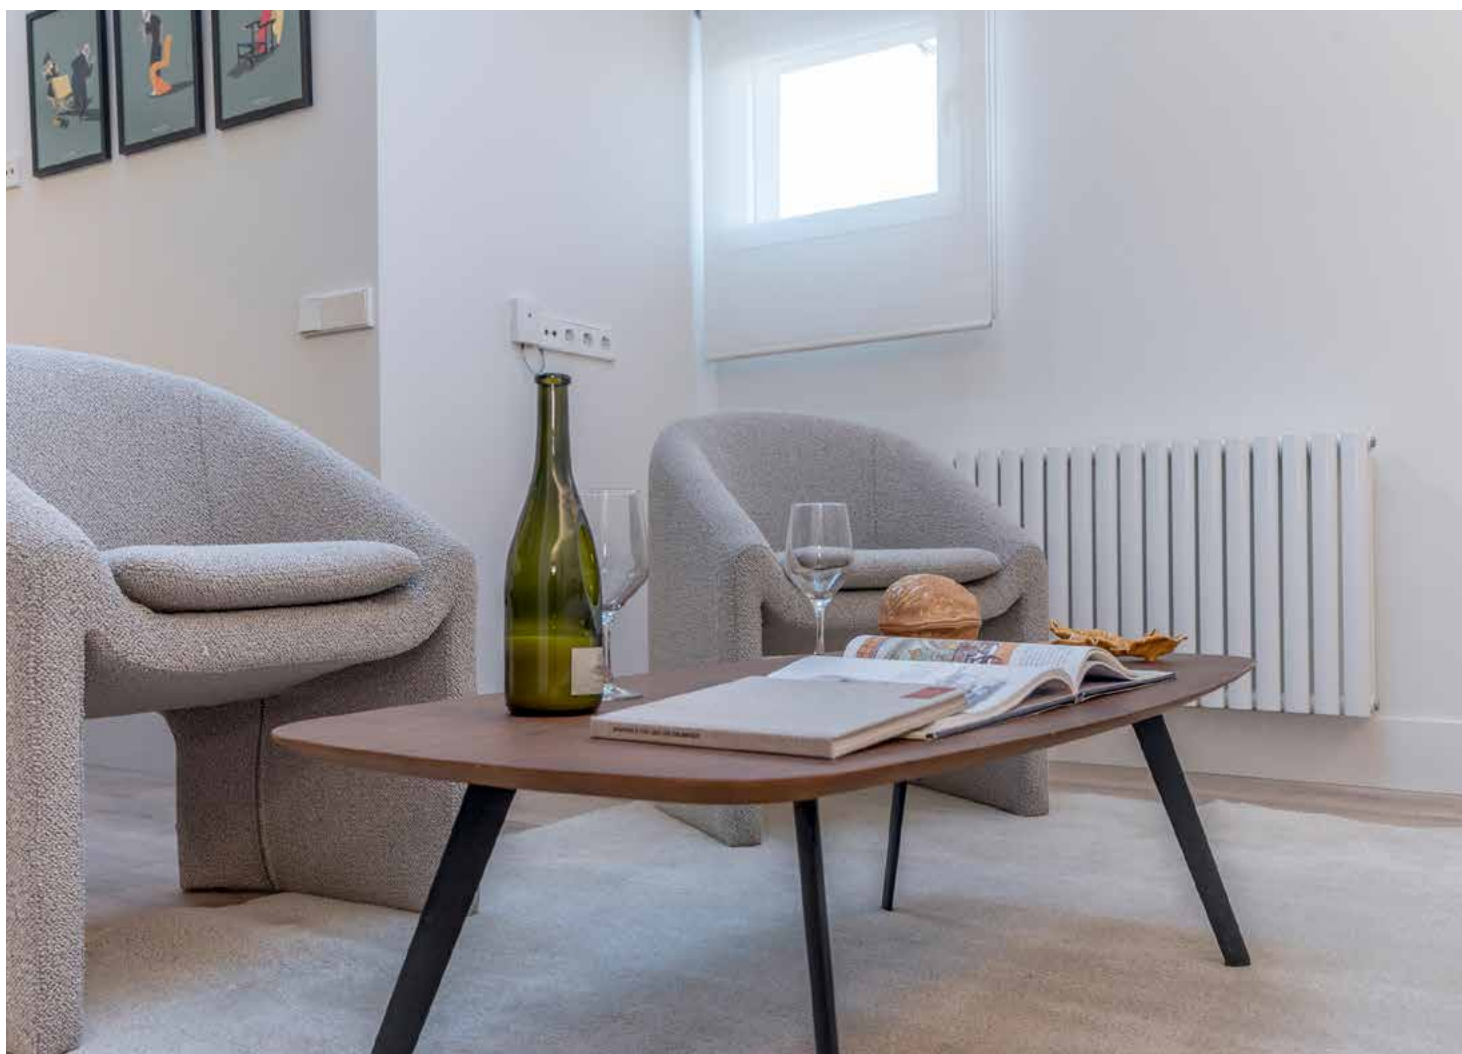

La propiedad destaca por sus techos abuhardillados con vigas de madera, su excelente luminosidad y una distribución muy cuidada.

La cocina, completamente nueva, está equipada con electrodomésticos de alta gama Gaggenau y se integra con naturalidad en el conjunto de la vivienda. El piso se presenta amueblado con piezas de diseño, entre las que destacan sofás y butacas de Bolia, alfombras KP, mesas de Stua y Kartell, así como obras del artista Jorge Arévalo, aportando identidad y coherencia estética al espacio.

La finca dispone de portera en horario de mañana de lunes a viernes, y su ubicación, frente a un parque y en una calle tranquila, garantiza privacidad y calidad de vida en pleno centro de Madrid.

Habitación principal